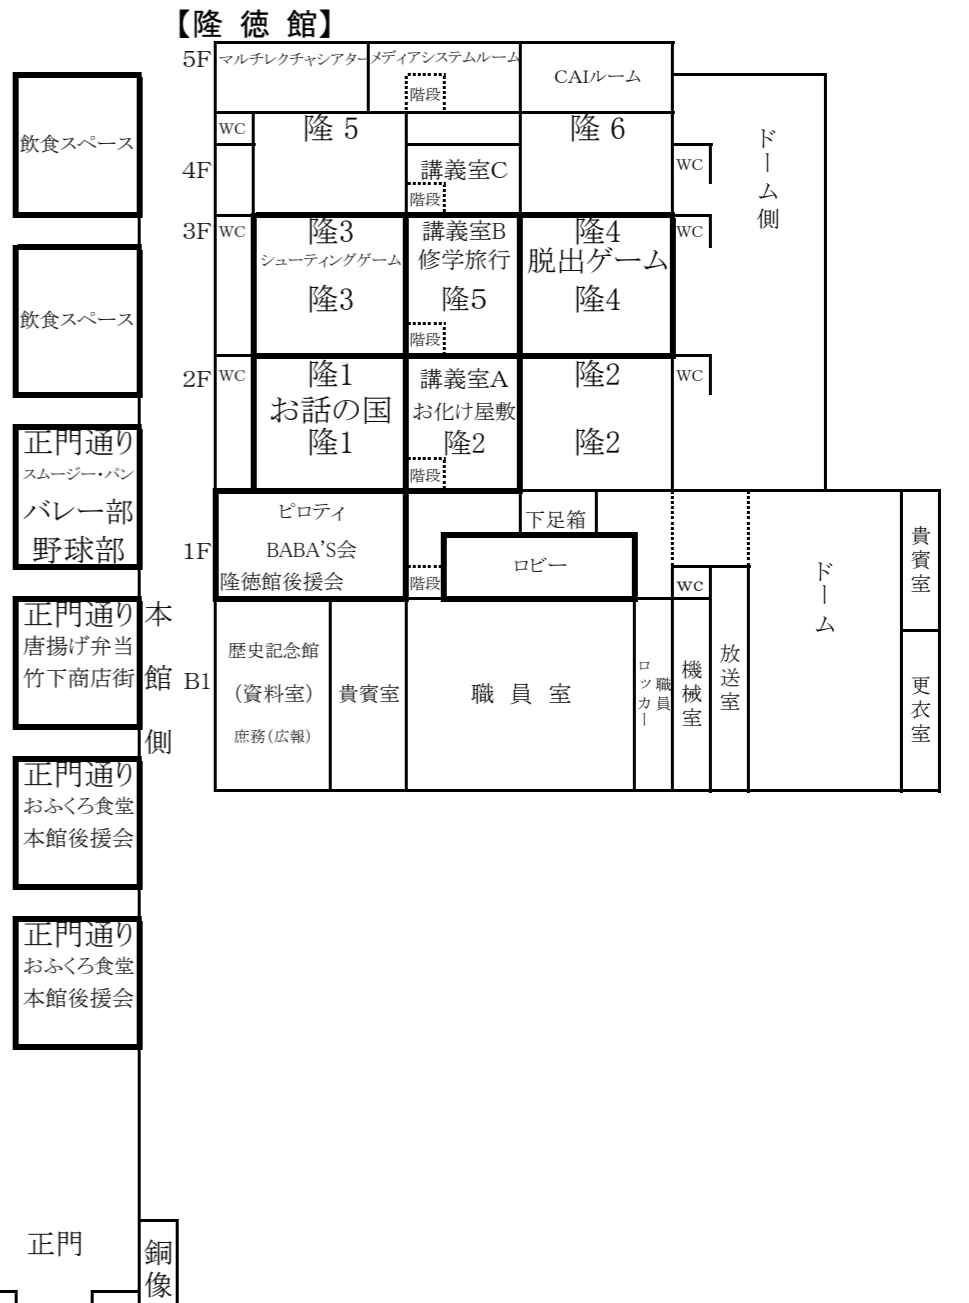

令和元年度
文化祭 校舎配置図

5号館前
チェキラッチョ!!
美術部
野菜や
3-A

5号館1階理科室
呪われた理科室
2-1・3-1

隆徳館横
不用品バザー31
ゴルフ部

隆徳館横
おでん・地鶏
男子バスケット

正門通り
スムージー・パン
バレー部
野球部

正門通り
おふくろ食堂
本館後援会

正門通り
おふくろ食堂
本館後援会

正門近辺
OKI works
図書館

駐輪場

生徒用 通用口

正門

銅像