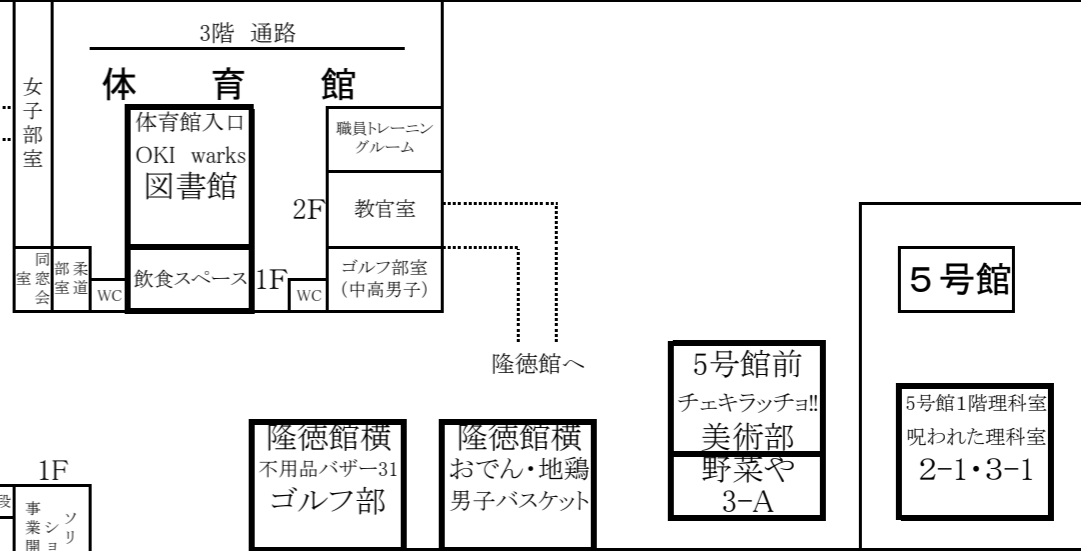

令和元年度
文化祭 校舎配置図

5号館前
チェキラッチョ!!
美術部
野菜や
3-A

5号館1階理科室
呪われた理科室
2-1・3-1

隆徳館横
不用品バザー31
ゴルフ部

隆徳館横
おでん・地鶏
男子バスケット

正門通り
スムージー・パン
バレー部
野球部

正門通り
おふくろ食堂
本館後援会

正門通り
おふくろ食堂
本館後援会

正門近辺
OKI works
図書館

駐輪場

生徒用 通用口

正門

銅像