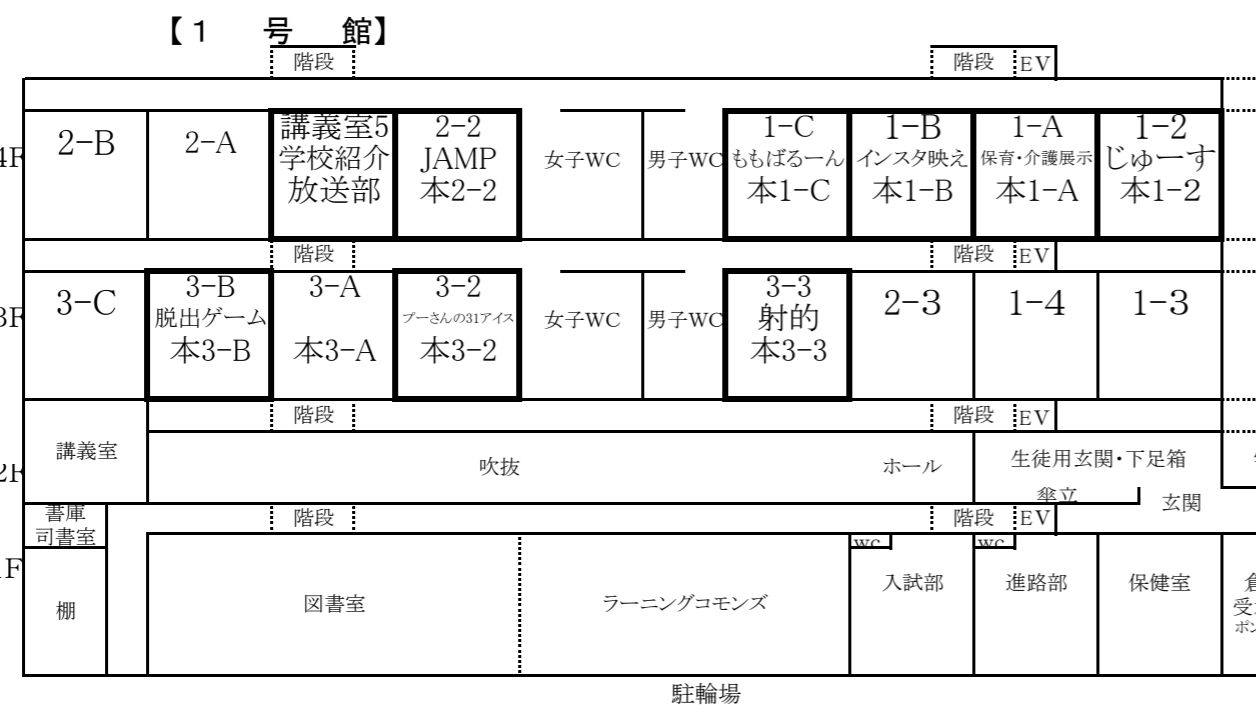

令和元年度
文化祭 校舎配置図

5号館前
チェキラッチョ!!
美術部
野菜や
3-A

5号館1階理科室
呪われた理科室
2-1・3-1

隆徳館横
不用品バザー31
ゴルフ部

隆徳館横
おでん・地鶏
男子バスケット

正門通り
スムージー・パン
バレー部
野球部

正門通り
おふくろ食堂
本館後援会

正門通り
おふくろ食堂
本館後援会

正門近辺
OKI works
図書館

駐輪場

生徒用 通用口

正門

銅像