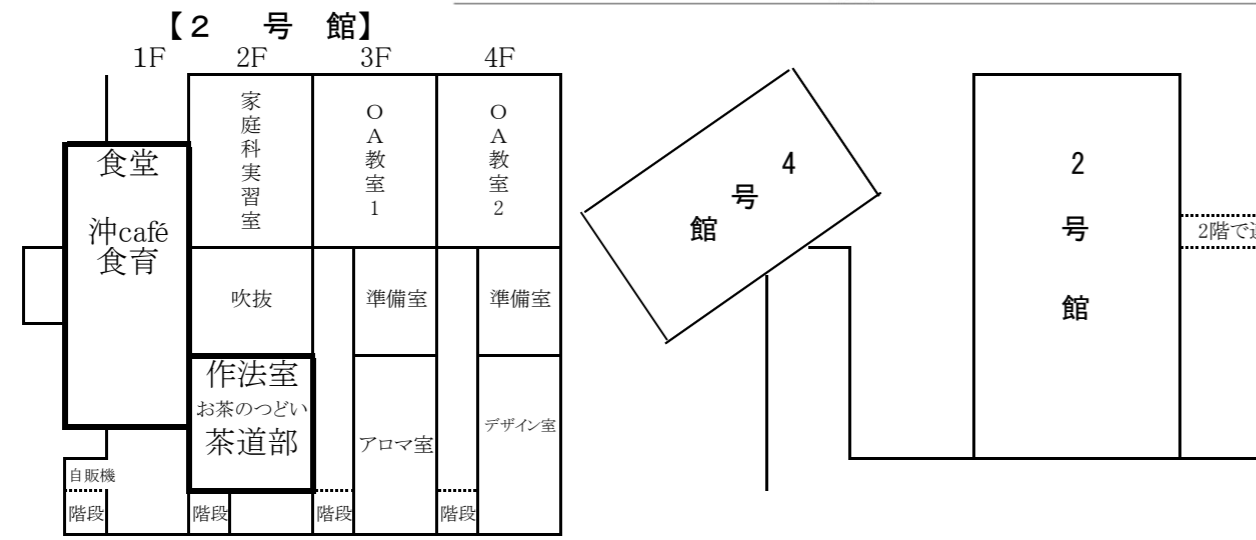

令和元年度
文化祭 校舎配置図

5号館前
チェキラッチョ!!
美術部
野菜や
3-A

5号館1階理科室
呪われた理科室
2-1・3-1

隆徳館横
不用品バザー31
ゴルフ部

隆徳館横
おでん・地鶏
男子バスケット

正門通り
スムージー・パン
バレー部
野球部

正門通り
おふくろ食堂
本館後援会

正門通り
おふくろ食堂
本館後援会

正門近辺
OKI works
図書館

駐輪場

生徒用 通用口

正門

銅像