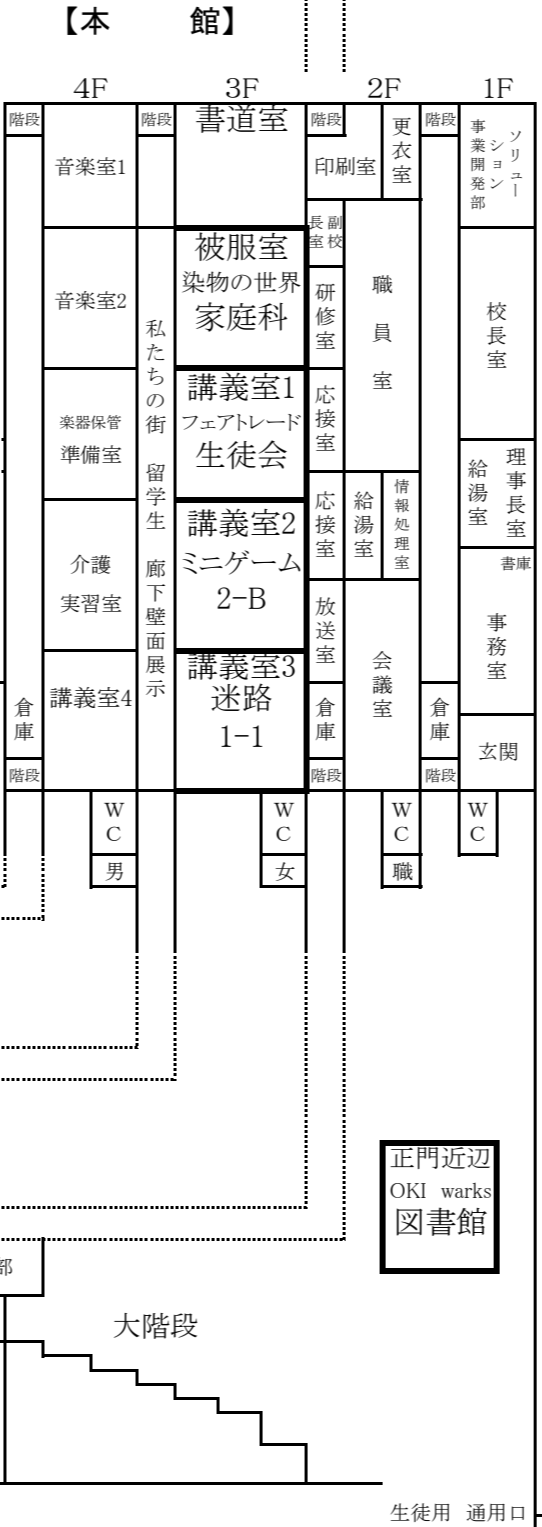

令和元年度
文化祭 校舎配置図

5号館前
チェキラッチョ!!
美術部
野菜や
3-A

5号館1階理科室
呪われた理科室
2-1・3-1

隆徳館横
不用品バザー31
ゴルフ部

隆徳館横
おでん・地鶏
男子バスケット

正門通り
スムージー・パン
バレー部
野球部

正門通り
おふくろ食堂
本館後援会

正門通り
おふくろ食堂
本館後援会

正門近辺
OKI works
図書館

駐輪場

生徒用 通用口

正門

銅像