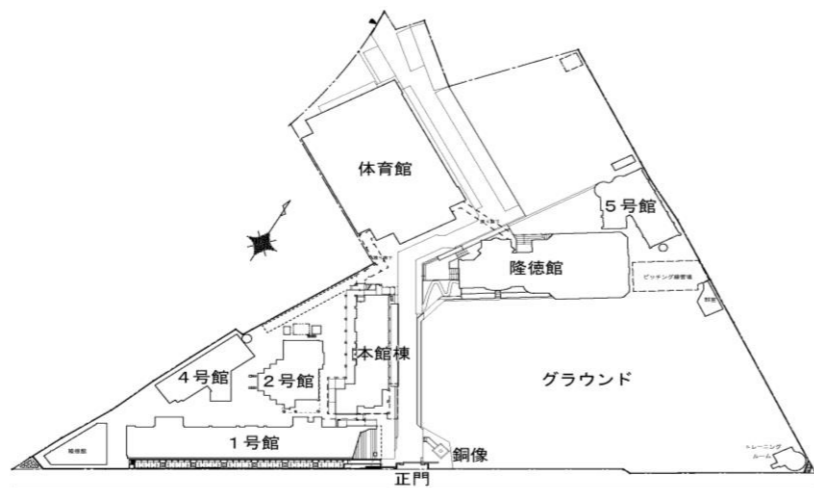

令和元年度
文化祭 校舎配置図

5号館前
チェキラッチョ!!
美術部
野菜や
3-A

5号館1階理科室
呪われた理科室
2-1・3-1

隆徳館横
不用品バザー31
ゴルフ部

隆徳館横
おでん・地鶏
男子バスケット

正門通り
スムージー・パン
バレー部
野球部

正門通り
おふくろ食堂
本館後援会

正門通り
おふくろ食堂
本館後援会

正門近辺
OKI works
図書館

駐輪場

生徒用 通用口

正門

銅像